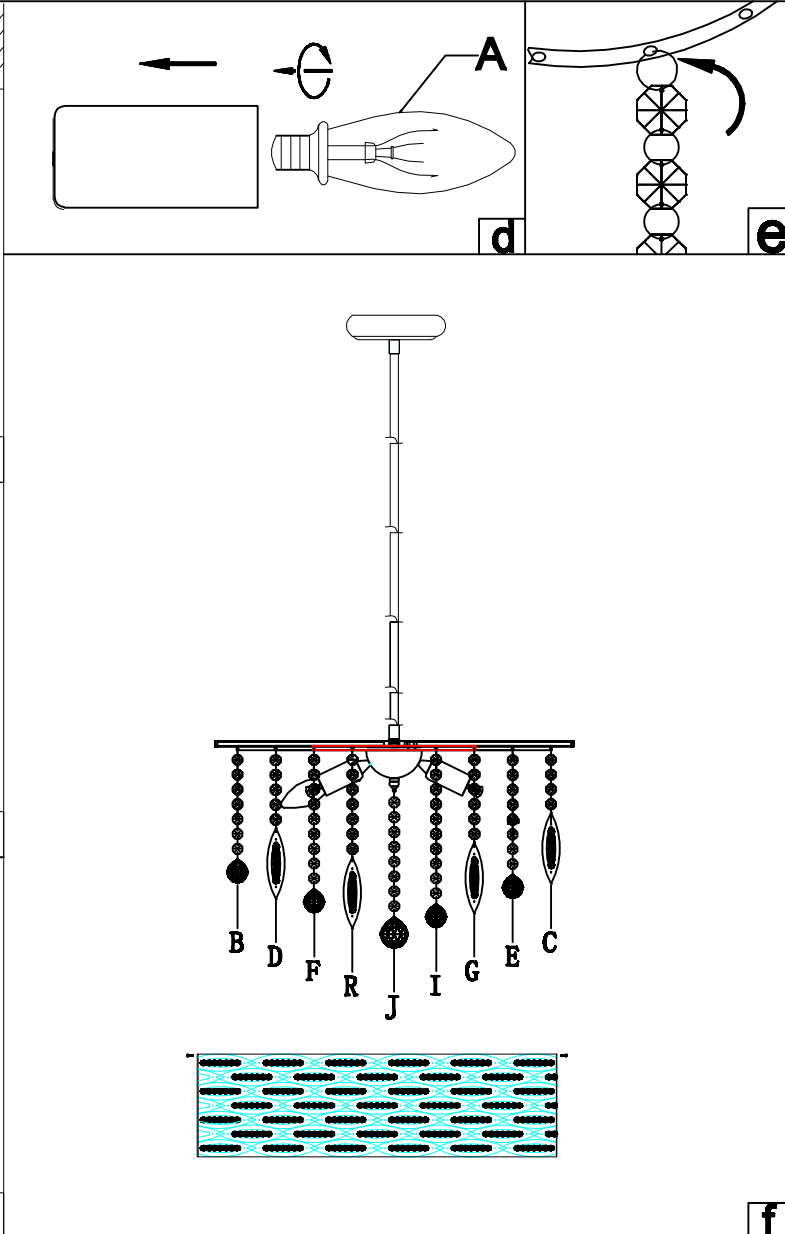

Model: 842CH

INSTRUCTIONS

Size: $\varnothing 51 \times H 65$ CM

Accessories specification

No.	Specification	Q'TY	Remarks
A	E12 (120V. 60W)	6	
B	14#X7+30#	10	
C	14#X4+8#X7	10	
D	14#X5+8#X7	7	
E	14#X8+30#	7	
F	14#X9+30#	6	
G	14#X6+8#X7	6	
R	14#X7+8#X7	3	
I	14#X10+30#	3	
J	14#X8+40#	1	

-  8#
-  14#
-  30#
-  40#

f