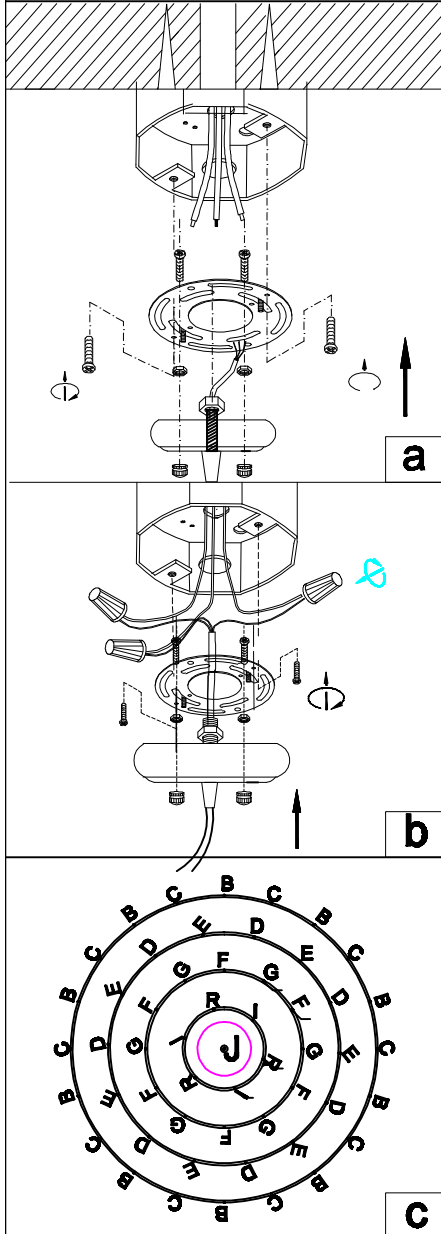

Model: 842CH

INSTRUCTIONS

Size: $\varnothing 51 \times H 65$ CM

Accessories specification

No.	Specification	Q'TY	Remarks
A	E12 (120V. 60W)	6	
B	14#X7+30#	10	
C	14#X4+8#X7	10	
D	14#X5+8#X7	7	
E	14#X8+30#	7	
F	14#X9+30#	6	
G	14#X6+8#X7	6	
R	14#X7+8#X7	3	
I	14#X10+30#	3	
J	14#X8+40#	1	

-  8#
-  14#
-  30#
-  40#

f