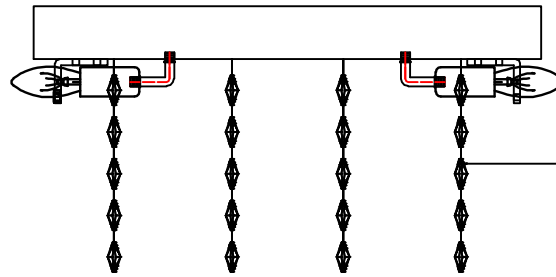

Model:844 CH

INSTRUCTIONS

Size:Ø32XH14CM

Accessories specification

a

b

c

d

e

F

E

G

f

No.	Specification	Q'TY	Remarks
A	E12 (120V. 60W)	3	
B	14#x3	6	
C	14#x2	10	
D	14#x8	1	
E	8#x7	60	
F	14#x5	15	
G	14#x4	6	
H	18#	1	

8#

14#