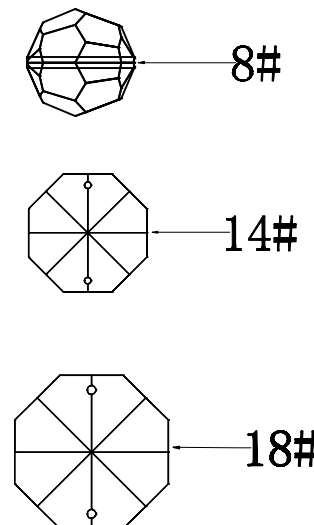

Model:844 CH

INSTRUCTIONS

Size:Ø32XH14CM

Accessories specification

a

b

c

d

e

F

E

G

f

No.	Specification	Q'TY	Remarks
A	E12 (120V. 60W)	3	
B	14#x3	6	
C	14#x2	10	
D	14#x8	1	
E	8#x7	60	
F	14#x5	15	
G	14#x4	6	
H	18#	1	

8#

14#