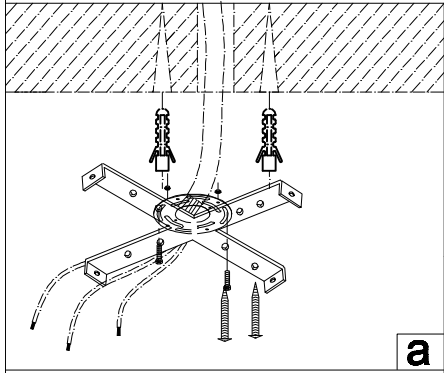

Model:844 CH

INSTRUCTIONS

Size:Ø32XH14CM

Accessories specification

a

b

c

d

e

F

E

G

f

No.	Specification	Q'TY	Remarks
A	E12 (120V. 60W)	3	
B	14#x3	6	
C	14#x2	10	
D	14#x8	1	
E	8#x7	60	
F	14#x5	15	
G	14#x4	6	
H	18#	1	

8#

14#