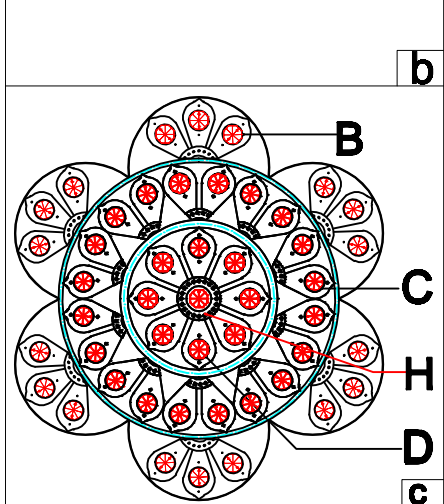

Model:844 CH

INSTRUCTIONS

Size:Ø32XH14CM

Accessories specification

a

b

c

d

e

F

E

G

f

No.	Specification	Q'TY	Remarks
A	E12 (120V. 60W)	3	
B	14#x3	6	
C	14#x2	10	
D	14#x8	1	
E	8#x7	60	
F	14#x5	15	
G	14#x4	6	
H	18#	1	

8#

14#