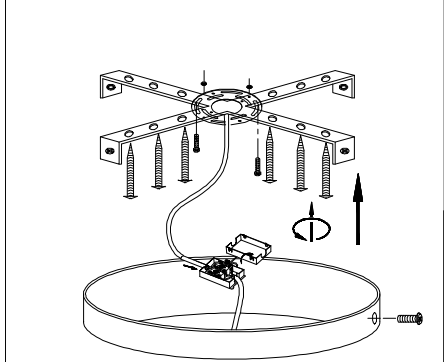

Model:844 CH

INSTRUCTIONS

Size:Ø32XH14CM

Accessories specification

a

b

c

d

e

F

E

G

f

No.	Specification	Q'TY	Remarks
A	E12 (120V. 60W)	3	
B	14#x3	6	
C	14#x2	10	
D	14#x8	1	
E	8#x7	60	
F	14#x5	15	
G	14#x4	6	
H	18#	1	

8#

14#