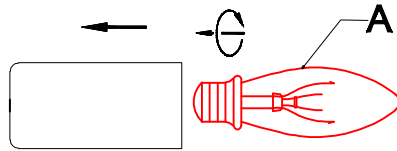

Model:844 CH

INSTRUCTIONS

Size:Ø32XH14CM

Accessories specification

a

b

c

d

e

F

E

G

f

No.	Specification	Q'TY	Remarks
A	E12 (120V. 60W)	3	
B	14#x3	6	
C	14#x2	10	
D	14#x8	1	
E	8#x7	60	
F	14#x5	15	
G	14#x4	6	
H	18#	1	

8#

14#