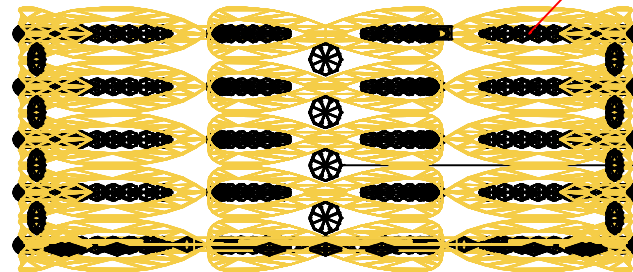

Model:844 CH

INSTRUCTIONS

Size:Ø32XH14CM

Accessories specification

a

b

c

d

e

F

E

G

f

No.	Specification	Q'TY	Remarks
A	E12 (120V. 60W)	3	
B	14#x3	6	
C	14#x2	10	
D	14#x8	1	
E	8#x7	60	
F	14#x5	15	
G	14#x4	6	
H	18#	1	

8#

14#