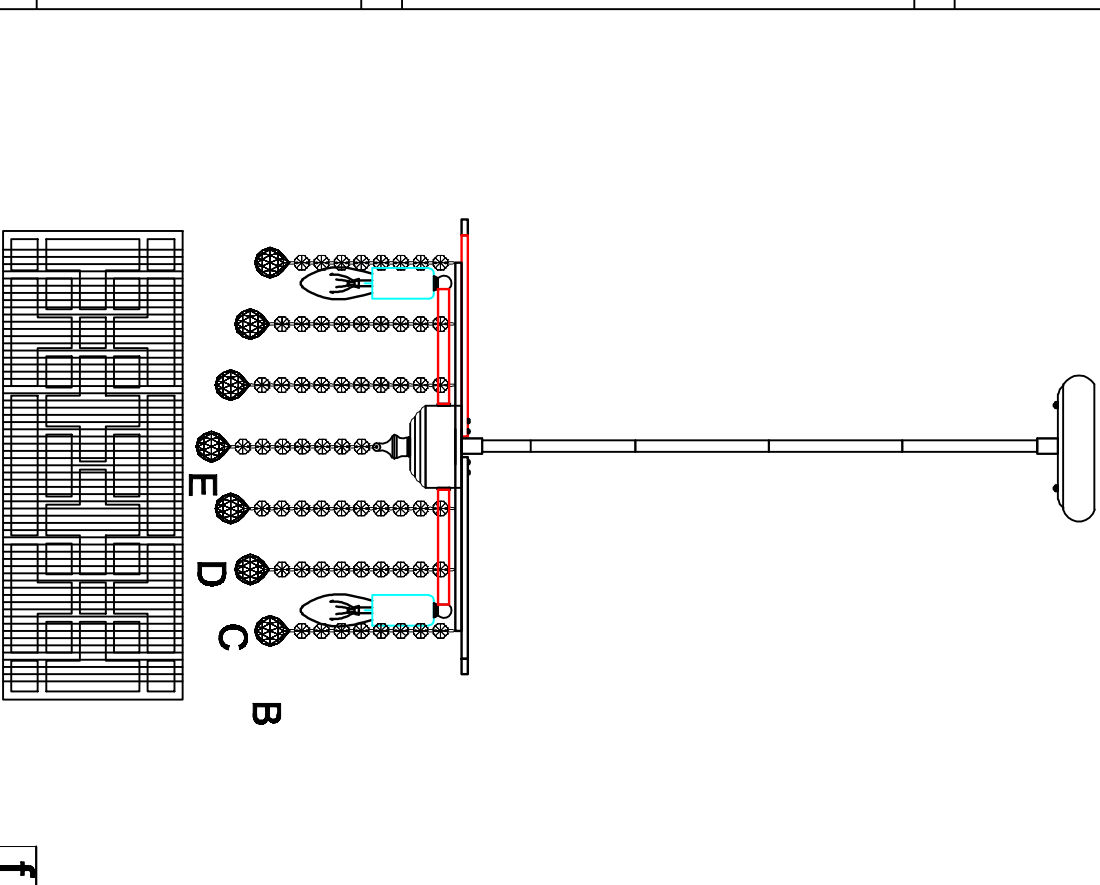

Model:8699CH

INSTRUCTIONS

Size: L46 W46 H27.5 CM

Accessories specification

No.	Specification	QTY	Remarks
A	E12 (120V. 60W)	6	
B	14#*8+30#	20	
C	14#*9+30#	12	
D	14#*10+30#	8	
E	14#*7+30#	1	

f