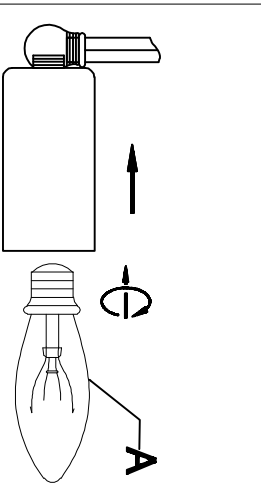

Model:8699CH

INSTRUCTIONS

Size: L46 W46 H27.5 CM

Accessories specification

No.	Specification	QTY	Remarks
A	E12 (120V. 60W)	6	
B	14#*8+30#	20	
C	14#*9+30#	12	
D	14#*10+30#	8	
E	14#*7+30#	1	

f