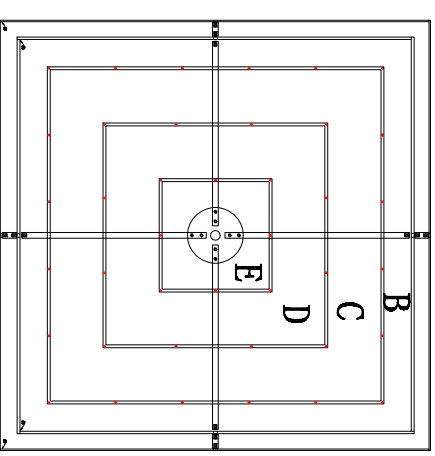

Model:8699CH

INSTRUCTIONS

Size: L46 W46 H27.5 CM

Accessories specification

No.	Specification	QTY	Remarks
A	E12 (120V. 60W)	6	
B	14#*8+30#	20	
C	14#*9+30#	12	
D	14#*10+30#	8	
E	14#*7+30#	1	

f