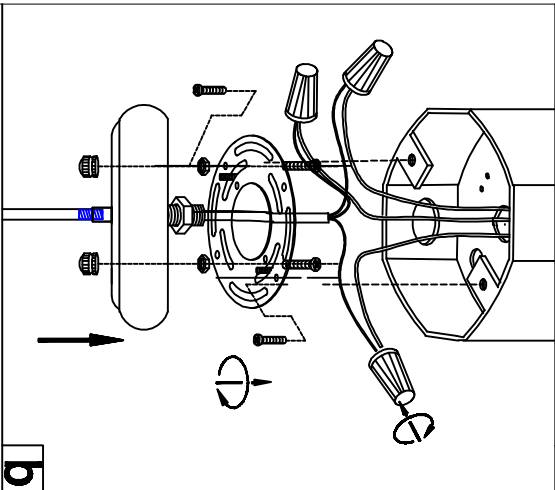

Model:8699CH

INSTRUCTIONS

Size: L46 W46 H27.5 CM

Accessories specification

No.	Specification	QTY	Remarks
A	E12 (120V. 60W)	6	
B	14#*8+30#	20	
C	14#*9+30#	12	
D	14#*10+30#	8	
E	14#*7+30#	1	

f