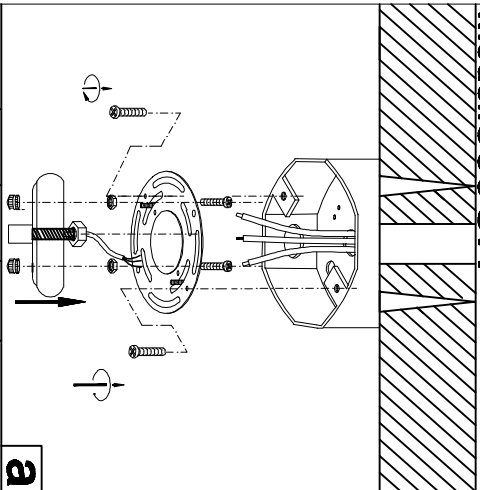

Model:8699CH

INSTRUCTIONS

Size: L46 W46 H27.5 CM

Accessories specification

No.	Specification	QTY	Remarks
A	E12 (120V. 60W)	6	
B	14#*8+30#	20	
C	14#*9+30#	12	
D	14#*10+30#	8	
E	14#*7+30#	1	

f