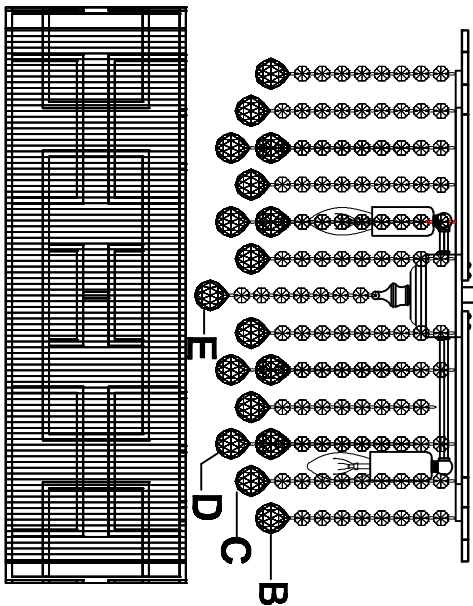

Model:8700CH

INSTRUCTIONS

Size:1.56 W28 H27.5 CM

Accessories specification

No.	Specification	QTY	Remarks
A	E12 (120V. 60W)	6	
B	14#*8+30#	18	
C	14#*9+30#	12	
D	14#*10+30#	4	
E	14#*7+30#	1	

a

b

c

d

f

14#

30#