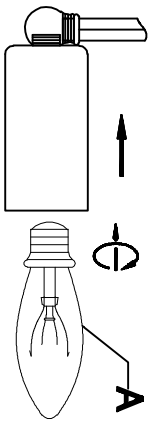

Model:8700CH

INSTRUCTIONS

Size:1.56 W28 H27.5 CM

Accessories specification

No.	Specification	QTY	Remarks
A	E12 (120V. 60W)	6	
B	14#*8+30#	18	
C	14#*9+30#	12	
D	14#*10+30#	4	
E	14#*7+30#	1	

a

b

c

d

f

14#

30#