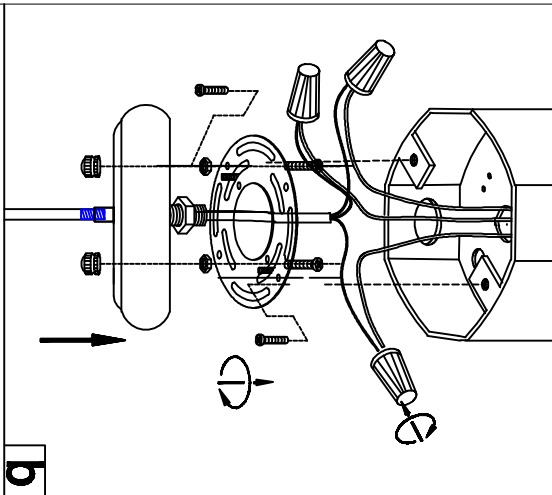

Model:8700CH

INSTRUCTIONS

Size:1.56 W28 H27.5 CM

Accessories specification

No.	Specification	QTY	Remarks
A	E12 (120V. 60W)	6	
B	14#*8+30#	18	
C	14#*9+30#	12	
D	14#*10+30#	4	
E	14#*7+30#	1	

a

b

c

d

f

14#

30#