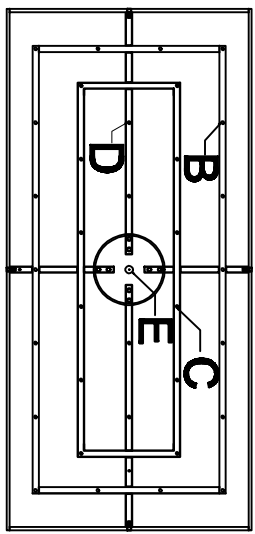

Model:8700CH

INSTRUCTIONS

Size:1.56 W28 H27.5 CM

Accessories specification

No.	Specification	QTY	Remarks
A	E12 (120V. 60W)	6	
B	14#*8+30#	18	
C	14#*9+30#	12	
D	14#*10+30#	4	
E	14#*7+30#	1	

a

b

c

d

f

14#

30#